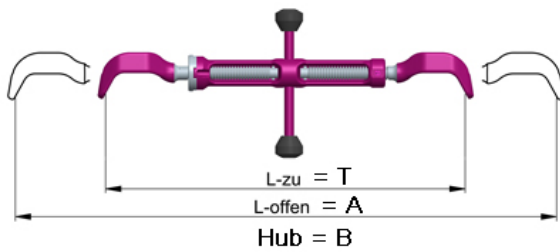

SPINDELSPANNER ICE-CURT-K-6-SL

Artikel-Nr: 7904453

- Handhabungsfreundlicher Spindelspanner mit Knebel (auch mit Handschuhen)
- Innovative Schmiedeform – leicht und robust
- Patentierte, praxisgerechte Losdrehesicherung
- Magnetisch anhaftende Sperrkupplung - auch als Diebstahlsicherung nutzbar (abschließbar)
- Einfach zu reinigen und zu fetten
- Übertrifft die Forderungen der EN 12195-3
- Nur zum Direktzurren zugelassen

SPINDELSPANNER ICE-CURT-K-6-SL

Artikel-Nr: 7904453

Gewicht	1.90 kg	4.19 lbs
T	330 mm	13"
A	470 mm	18-1/2"
B	140 mm	5-1/2"
zulässige Zurrkraft	3600 daN	null