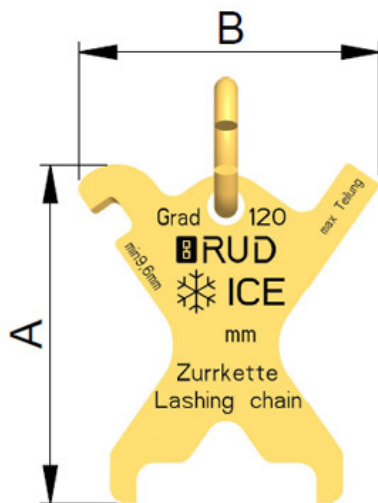

ICE-Zurrkettenanhänger IVSK-CURT-K-KZA 6

Artikel-Nr: 7905320

ICE-Zurrketten-Kennzeichnungsanhänger für Zurrketten mit ICE-CURT-K-Knebelspanner (nur zum Direktzurren) ohne STF-Angabe, integrierter Kettenprüflehre, komplett mit Befestigungsglied.

Folgende Merkmale können mit der Kettenprüflehre überprüft werden:

- Verschleißprüfung der Nenndicke
- Prüfung der Kettenteilung (Teilungsvergrößerung durch Nenndickenverschleiß)
- Prüfung der plastischen Längung durch Überlast

ICE-Zurrkettenanhänger IVSK-CURT-K-KZA 6

Artikel-Nr: 7905320

Gewicht	0.08 kg	0.18 lbs
A	59 mm	2-15/16"
B	52 mm	2-1/16"