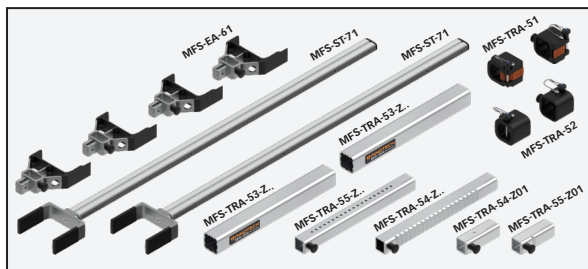

MFS-NET-81
1700 x 900

2

[mm]

MFS-ZUB-91
 Ø 230 | L=1180

2

[mm]

FH-S
 Ø 14 | L=29

FH-B
 32 x 14 x 29

*
EN 13374
2019

*
EN 13374
2019

MFS

Modulare Fenstersicherung
*Modular fall prevention
 system for windows*

[mm]

T1	T2	T3	LW1	LW2	KG
TRA-54/-55	TRA-53	TRA-54/-55	mm	mm	
Z05	Z05	Z01	432	459	6,04
Z10	Z10	Z01	497	589	6,35
Z20	Z20	Z01	627	849	6,97
Z36	Z36	Z01	835	1265	7,97

T1	T2	T3	LW1	LW2	KG
TRA-54/-55	TRA-53	TRA-54/-55	mm	mm	
Z05	Z05	Z05	484	511	6,16
Z10	Z10	Z10	614	706	6,62
Z20	Z20	Z20	874	1096	7,53
Z36	Z36	Z36	1290	1720	9,00

T1	T2	T3	LW1	LW2	KG
TRA-54/-55	TRA-53	TRA-54/-55	mm	mm	
Z05	Z10	Z05	497	576	6,32
Z10	Z20	Z10	627	836	6,94
Z20	Z36	Z10	835	1174	7,76
Z20	Z56	Z20	1095	1564	8,71
Z20	Z56	Z36	1095	1772	9,18
Z36	Z95	Z36	1602	2487	10,93