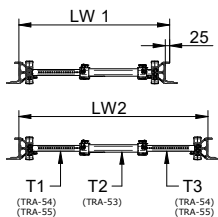

MFS-NET-81
1700 x 900

2

[mm]

MFS-ZUB-91
 Ø 230 | L=1180

2

[mm]

FH-S
 Ø 14 | L=29

FH-B
 32 x 14 x 29

*
EN 13374
2019

*
EN 13374
2019

MFS

Modulare Fenstersicherung
*Modular fall prevention
 system for windows*

[mm]

T1	T2	T3	LW1	LW2	KG
TRA-54/-55	TRA-53	TRA-54/-55	mm	mm	
Z05	Z05	Z01	432	459	6,04
Z10	Z10	Z01	497	589	6,35
Z20	Z20	Z01	627	849	6,97
Z36	Z36	Z01	835	1265	7,97

T1	T2	T3	LW1	LW2	KG
TRA-54/-55	TRA-53	TRA-54/-55	mm	mm	
Z05	Z05	Z05	484	511	6,16
Z10	Z10	Z10	614	706	6,62
Z20	Z20	Z20	874	1096	7,53
Z36	Z36	Z36	1290	1720	9,00

T1	T2	T3	LW1	LW2	KG
TRA-54/-55	TRA-53	TRA-54/-55	mm	mm	
Z05	Z10	Z05	497	576	6,32
Z10	Z20	Z10	627	836	6,94
Z20	Z36	Z10	835	1174	7,76
Z20	Z56	Z20	1095	1564	8,71
Z20	Z56	Z36	1095	1772	9,18
Z36	Z95	Z36	1602	2487	10,93