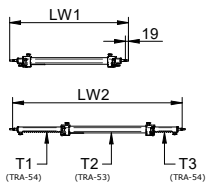

MFS

Modulare Fenstersicherung
*Modular fall prevention
 system for windows*

[mm]

FH-S

FH-B

T1	T2	T3	LW1	LW2	KG
TRA-54	TRA-53	TRA-54	mm	mm	
Z05	Z05	Z01	339	372	1,26
Z10	Z10	Z01	404	502	1,41
Z20	Z20	Z01	534	762	1,71
Z36	Z36	Z01	742	1178	2,19

T1	T2	T3	LW1	LW2	KG
TRA-54	TRA-53	TRA-54	mm	mm	
Z05	Z05	Z05	391	424	1,31
Z10	Z10	Z10	521	619	1,53
Z20	Z20	Z20	781	1009	1,97
Z36	Z36	Z36	1197	1633	2,66

T1	T2	T3	LW1	LW2	KG
TRA-54	TRA-53	TRA-54	mm	mm	
Z05	Z10	Z05	404	489	1,40
Z10	Z20	Z10	534	749	1,69
Z20	Z36	Z10	742	1087	2,09
Z20	Z56	Z20	1002	1477	2,56
Z20	Z56	Z36	1002	1685	2,77
Z36	Z95	Z36	1509	2400	3,63