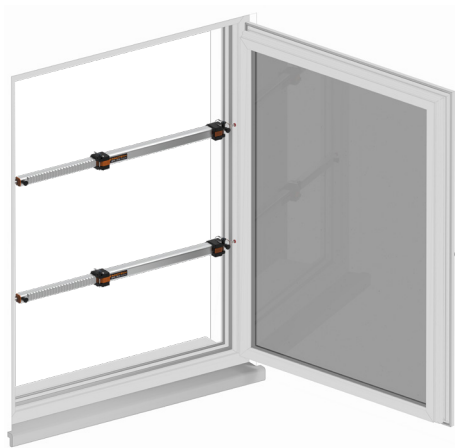

MFS

Modulare Fenstersicherung
*Modular fall prevention
 system for windows*

[mm]

FH-S

FH-B

T1	T2	T3	LW1	LW2	KG
TRA-54	TRA-53	TRA-54	mm	mm	
Z05	Z05	Z01	339	372	1,26
Z10	Z10	Z01	404	502	1,41
Z20	Z20	Z01	534	762	1,71
Z36	Z36	Z01	742	1178	2,19