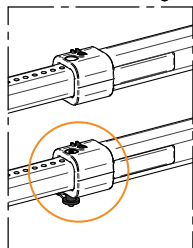

MFS

Modulare Fenstersicherung
*Modular fall prevention
 system for windows*

[mm]

FH-S

FH-B

T1	T2	T3	LW1	LW2	KG
TRA-54	TRA-53	TRA-54	mm	mm	
Z05	Z05	Z01	339	372	1,26
Z10	Z10	Z01	404	502	1,41
Z20	Z20	Z01	534	762	1,71
Z36	Z36	Z01	742	1178	2,19