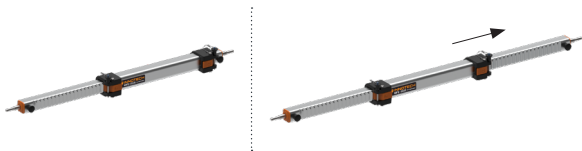

MFS

Modulare Fenstersicherung
*Modular fall prevention
 system for windows*

[mm]

FH-S

FH-B

T1	T2	T3	LW1	LW2	KG
TRA-54	TRA-53	TRA-54	mm	mm	
Z05	Z05	Z01	339	372	1,26
Z10	Z10	Z01	404	502	1,41
Z20	Z20	Z01	534	762	1,71
Z36	Z36	Z01	742	1178	2,19

T1	T2	T3	LW1	LW2	KG
TRA-54	TRA-53	TRA-54	mm	mm	
Z05	Z05	Z05	391	424	1,31
Z10	Z10	Z10	521	619	1,53
Z20	Z20	Z20	781	1009	1,97
Z36	Z36	Z36	1197	1633	2,66

T1	T2	T3	LW1	LW2	KG
TRA-54	TRA-53	TRA-54	mm	mm	
Z05	Z10	Z05	404	489	1,40
Z10	Z20	Z10	534	749	1,69
Z20	Z36	Z10	742	1087	2,09
Z20	Z56	Z20	1002	1477	2,56
Z20	Z56	Z36	1002	1685	2,77
Z36	Z95	Z36	1509	2400	3,63