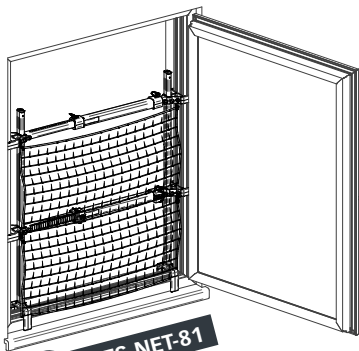

2.

[mm]

8

[mm]

MFS-NET-81

[mm]

V1

V2

MFS

Modulare Fenstersicherung
*Modular fall prevention
 system for windows*

[mm]

FH-S

FH-B

T1	T2	T3	LW1	LW2	KG
TRA-54	TRA-53	TRA-54	mm	mm	
Z05	Z05	Z01	339	372	1,26
Z10	Z10	Z01	404	502	1,41
Z20	Z20	Z01	534	762	1,71
Z36	Z36	Z01	742	1178	2,19