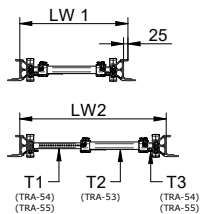

MFS-NET-81
1700 x 900

2

[mm]

MFS-ZUB-91
 Ø 230 | L=1180

2

[mm]

FH-S
 Ø 14 | L=29

FH-B
 32 x 14 x 29

*
EN 13374
2019

*
EN 13374
2019

MFS

Modulare Fenstersicherung
*Modular fall prevention
 system for windows*

[mm]

T1	T2	T3	LW1	LW2	KG
TRA-54/-55	TRA-53	TRA-54/-55	mm	mm	
Z05	Z05	Z01	432	459	6,04
Z10	Z10	Z01	497	589	6,35
Z20	Z20	Z01	627	849	6,97
Z36	Z36	Z01	835	1265	7,97

T1	T2	T3	LW1	LW2	KG
TRA-54/-55	TRA-53	TRA-54/-55	mm	mm	
Z05	Z05	Z05	484	511	6,16
Z10	Z10	Z10	614	706	6,62
Z20	Z20	Z20	874	1096	7,53
Z36	Z36	Z36	1290	1720	9,00

T1	T2	T3	LW1	LW2	KG
TRA-54/-55	TRA-53	TRA-54/-55	mm	mm	
Z05	Z10	Z05	497	576	6,32
Z10	Z20	Z10	627	836	6,94
Z20	Z36	Z10	835	1174	7,76
Z20	Z56	Z20	1095	1564	8,71
Z20	Z56	Z36	1095	1772	9,18
Z36	Z95	Z36	1602	2487	10,93