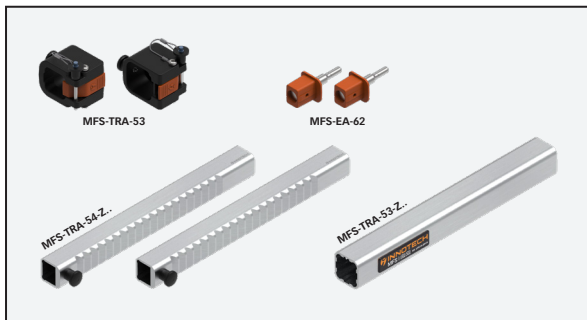

MFS

Modulare Fenstersicherung
*Modular fall prevention
 system for windows*

[mm]

FH-S

FH-B

T1	T2	T3	LW1	LW2	KG
TRA-54	TRA-53	TRA-54	mm	mm	
Z05	Z05	Z01	339	372	1,26
Z10	Z10	Z01	404	502	1,41
Z20	Z20	Z01	534	762	1,71
Z36	Z36	Z01	742	1178	2,19

T1	T2	T3	LW1	LW2	KG
TRA-54	TRA-53	TRA-54	mm	mm	
Z05	Z05	Z05	391	424	1,31
Z10	Z10	Z10	521	619	1,53
Z20	Z20	Z20	781	1009	1,97
Z36	Z36	Z36	1197	1633	2,66

T1	T2	T3	LW1	LW2	KG
TRA-54	TRA-53	TRA-54	mm	mm	
Z05	Z10	Z05	404	489	1,40
Z10	Z20	Z10	534	749	1,69
Z20	Z36	Z10	742	1087	2,09
Z20	Z56	Z20	1002	1477	2,56
Z20	Z56	Z36	1002	1685	2,77
Z36	Z95	Z36	1509	2400	3,63