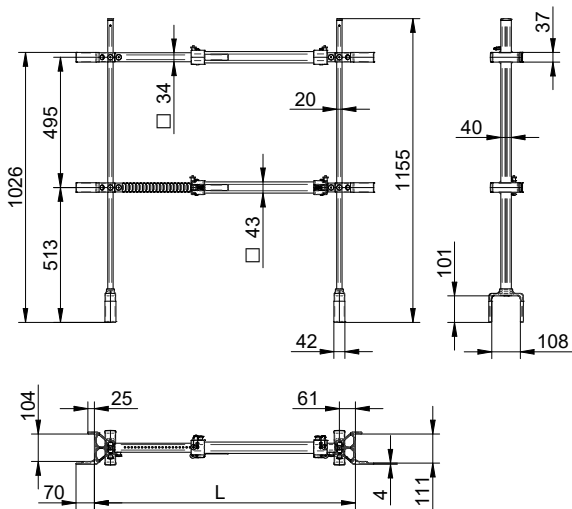

MFS-NET-81
1700 x 900

2

[mm]

MFS-ZUB-91
 Ø 230 | L=1180

2

[mm]

FH-S
 Ø 14 | L=29

FH-B
 32 x 14 x 29

*
EN 13374
2019

*
EN 13374
2019

MFS

Modulare Fenstersicherung
*Modular fall prevention
 system for windows*

[mm]

T1	T2	T3	LW1	LW2	KG
TRA-54/-55	TRA-53	TRA-54/-55	mm	mm	
Z05	Z05	Z01	432	459	6,04
Z10	Z10	Z01	497	589	6,35
Z20	Z20	Z01	627	849	6,97
Z36	Z36	Z01	835	1265	7,97

T1	T2	T3	LW1	LW2	KG
TRA-54/-55	TRA-53	TRA-54/-55	mm	mm	
Z05	Z05	Z05	484	511	6,16
Z10	Z10	Z10	614	706	6,62
Z20	Z20	Z20	874	1096	7,53
Z36	Z36	Z36	1290	1720	9,00

T1	T2	T3	LW1	LW2	KG
TRA-54/-55	TRA-53	TRA-54/-55	mm	mm	
Z05	Z10	Z05	497	576	6,32
Z10	Z20	Z10	627	836	6,94
Z20	Z36	Z10	835	1174	7,76
Z20	Z56	Z20	1095	1564	8,71
Z20	Z56	Z36	1095	1772	9,18
Z36	Z95	Z36	1602	2487	10,93