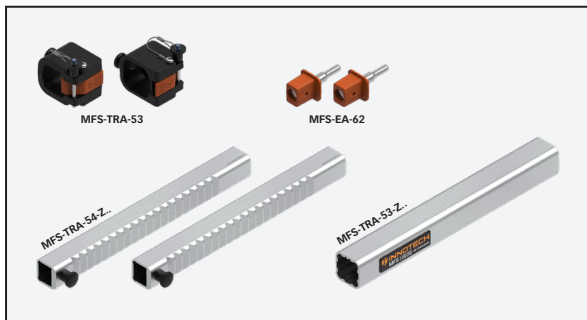

MFS

Modulare Fenstersicherung
*Modular fall prevention
 system for windows*

[mm]

FH-S

FH-B

T1	T2	T3	LW1	LW2	KG
TRA-54	TRA-53	TRA-54	mm	mm	
Z05	Z05	Z01	339	372	1,26
Z10	Z10	Z01	404	502	1,41
Z20	Z20	Z01	534	762	1,71
Z36	Z36	Z01	742	1178	2,19

T1	T2	T3	LW1	LW2	KG
TRA-54	TRA-53	TRA-54	mm	mm	
Z05	Z05	Z05	391	424	1,31
Z10	Z10	Z10	521	619	1,53
Z20	Z20	Z20	781	1009	1,97
Z36	Z36	Z36	1197	1633	2,66

T1	T2	T3	LW1	LW2	KG
TRA-54	TRA-53	TRA-54	mm	mm	
Z05	Z10	Z05	404	489	1,40
Z10	Z20	Z10	534	749	1,69
Z20	Z36	Z10	742	1087	2,09
Z20	Z56	Z20	1002	1477	2,56
Z20	Z56	Z36	1002	1685	2,77
Z36	Z95	Z36	1509	2400	3,63