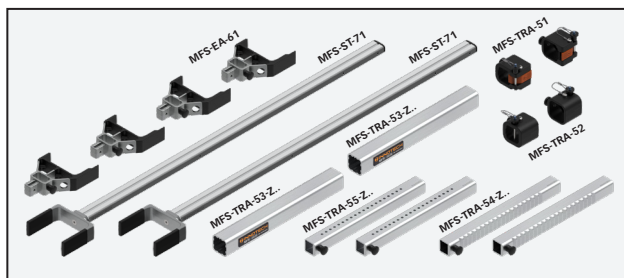

MFS-NET-81
1700 x 900

2

[mm]

MFS-ZUB-91
 Ø 230 | L=1180

2

[mm]

FH-S
 Ø 14 | L=29

FH-B
 32 x 14 x 29

*
EN 13374
2019

*
EN 13374
2019

MFS

Modulare Fenstersicherung
*Modular fall prevention
 system for windows*

[mm]

T1	T2	T3	LW1	LW2	KG
TRA-54/-55	TRA-53	TRA-54/-55	mm	mm	
Z05	Z05	Z01	432	459	6,04
Z10	Z10	Z01	497	589	6,35
Z20	Z20	Z01	627	849	6,97
Z36	Z36	Z01	835	1265	7,97

T1	T2	T3	LW1	LW2	KG
TRA-54/-55	TRA-53	TRA-54/-55	mm	mm	
Z05	Z05	Z05	484	511	6,16
Z10	Z10	Z10	614	706	6,62
Z20	Z20	Z20	874	1096	7,53
Z36	Z36	Z36	1290	1720	9,00

T1	T2	T3	LW1	LW2	KG
TRA-54/-55	TRA-53	TRA-54/-55	mm	mm	
Z05	Z10	Z05	497	576	6,32
Z10	Z20	Z10	627	836	6,94
Z20	Z36	Z10	835	1174	7,76
Z20	Z56	Z20	1095	1564	8,71
Z20	Z56	Z36	1095	1772	9,18
Z36	Z95	Z36	1602	2487	10,93