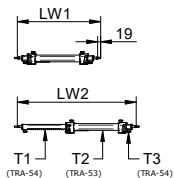

MFS

Modulare Fenstersicherung
*Modular fall prevention
 system for windows*

[mm]

FH-S

FH-B

T1	T2	T3	LW1	LW2	KG
TRA-54	TRA-53	TRA-54	mm	mm	
Z05	Z05	Z01	339	372	1,26
Z10	Z10	Z01	404	502	1,41
Z20	Z20	Z01	534	762	1,71
Z36	Z36	Z01	742	1178	2,19

T1	T2	T3	LW1	LW2	KG
TRA-54	TRA-53	TRA-54	mm	mm	
Z05	Z05	Z05	391	424	1,31
Z10	Z10	Z10	521	619	1,53
Z20	Z20	Z20	781	1009	1,97
Z36	Z36	Z36	1197	1633	2,66

T1	T2	T3	LW1	LW2	KG
TRA-54	TRA-53	TRA-54	mm	mm	
Z05	Z10	Z05	404	489	1,40
Z10	Z20	Z10	534	749	1,69
Z20	Z36	Z10	742	1087	2,09
Z20	Z56	Z20	1002	1477	2,56
Z20	Z56	Z36	1002	1685	2,77
Z36	Z95	Z36	1509	2400	3,63