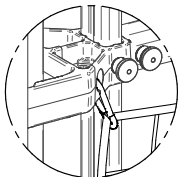

7

2.

[mm]

8

[mm]

MFS-NET-81