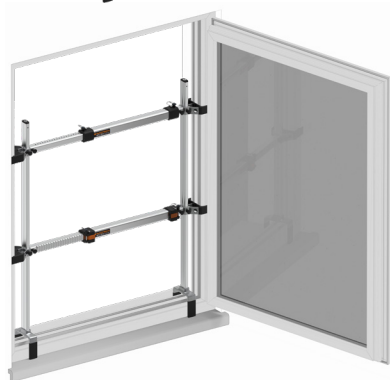

MFS

Modulare Fenstersicherung
*Modular fall prevention
system for windows*