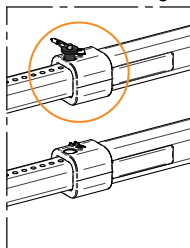

MFS

Modulare Fenstersicherung
*Modular fall prevention
 system for windows*

[mm]

FH-S

FH-B

T1	T2	T3	LW1	LW2	KG
TRA-54	TRA-53	TRA-54	mm	mm	
Z05	Z05	Z01	339	372	1,26
Z10	Z10	Z01	404	502	1,41
Z20	Z20	Z01	534	762	1,71
Z36	Z36	Z01	742	1178	2,19