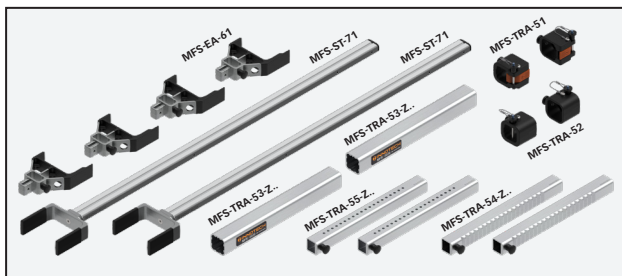

MFS-NET-81
1700 x 900

2

[mm]

MFS-ZUB-91
 Ø 230 | L=1180

2

[mm]

FH-S
 Ø 14 | L=29

FH-B
 32 x 14 x 29

*
EN 13374
2019

*
EN 13374
2019

MFS

Modulare Fenstersicherung
*Modular fall prevention
 system for windows*

[mm]

T1	T2	T3	LW1	LW2	KG
TRA-54/-55	TRA-53	TRA-54/-55	mm	mm	
Z05	Z05	Z01	432	459	6,04
Z10	Z10	Z01	497	589	6,35
Z20	Z20	Z01	627	849	6,97
Z36	Z36	Z01	835	1265	7,97

T1	T2	T3	LW1	LW2	KG
TRA-54/-55	TRA-53	TRA-54/-55	mm	mm	
Z05	Z05	Z05	484	511	6,16
Z10	Z10	Z10	614	706	6,62
Z20	Z20	Z20	874	1096	7,53
Z36	Z36	Z36	1290	1720	9,00

T1	T2	T3	LW1	LW2	KG
TRA-54/-55	TRA-53	TRA-54/-55	mm	mm	
Z05	Z10	Z05	497	576	6,32
Z10	Z20	Z10	627	836	6,94
Z20	Z36	Z10	835	1174	7,76
Z20	Z56	Z20	1095	1564	8,71
Z20	Z56	Z36	1095	1772	9,18
Z36	Z95	Z36	1602	2487	10,93