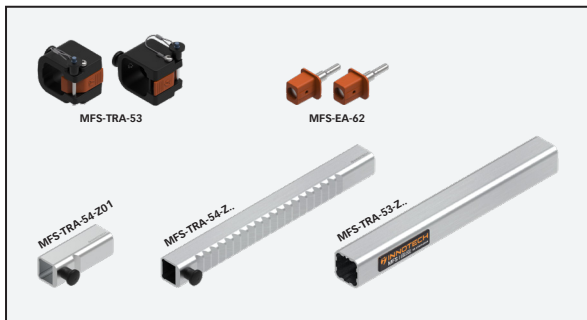

MFS

Modulare Fenstersicherung
*Modular fall prevention
 system for windows*

[mm]

FH-S

FH-B

T1	T2	T3	LW1	LW2	KG
TRA-54	TRA-53	TRA-54	mm	mm	
Z05	Z05	Z01	339	372	1,26
Z10	Z10	Z01	404	502	1,41
Z20	Z20	Z01	534	762	1,71
Z36	Z36	Z01	742	1178	2,19

T1	T2	T3	LW1	LW2	KG
TRA-54	TRA-53	TRA-54	mm	mm	
Z05	Z05	Z05	391	424	1,31
Z10	Z10	Z10	521	619	1,53
Z20	Z20	Z20	781	1009	1,97
Z36	Z36	Z36	1197	1633	2,66

T1	T2	T3	LW1	LW2	KG
TRA-54	TRA-53	TRA-54	mm	mm	
Z05	Z10	Z05	404	489	1,40
Z10	Z20	Z10	534	749	1,69
Z20	Z36	Z10	742	1087	2,09
Z20	Z56	Z20	1002	1477	2,56
Z20	Z56	Z36	1002	1685	2,77
Z36	Z95	Z36	1509	2400	3,63