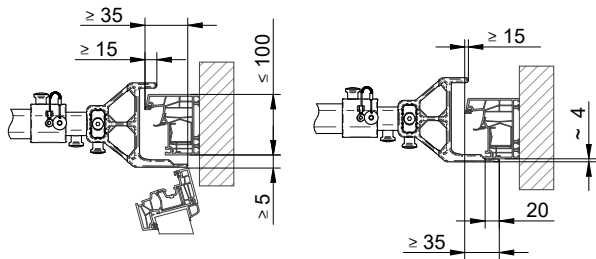

MFS-NET-81
1700 x 900

2

[mm]

MFS-ZUB-91
 Ø 230 | L=1180

2

[mm]

FH-S
 Ø 14 | L=29

FH-B
 32 x 14 x 29

*
EN 13374
2019

*
EN 13374
2019

MFS

Modulare Fenstersicherung
*Modular fall prevention
 system for windows*

[mm]

T1	T2	T3	LW1	LW2	KG
TRA-54/-55	TRA-53	TRA-54/-55	mm	mm	
Z05	Z05	Z01	432	459	6,04
Z10	Z10	Z01	497	589	6,35
Z20	Z20	Z01	627	849	6,97
Z36	Z36	Z01	835	1265	7,97

T1	T2	T3	LW1	LW2	KG
TRA-54/-55	TRA-53	TRA-54/-55	mm	mm	
Z05	Z05	Z05	484	511	6,16
Z10	Z10	Z10	614	706	6,62
Z20	Z20	Z20	874	1096	7,53
Z36	Z36	Z36	1290	1720	9,00

T1	T2	T3	LW1	LW2	KG
TRA-54/-55	TRA-53	TRA-54/-55	mm	mm	
Z05	Z10	Z05	497	576	6,32
Z10	Z20	Z10	627	836	6,94
Z20	Z36	Z10	835	1174	7,76
Z20	Z56	Z20	1095	1564	8,71
Z20	Z56	Z36	1095	1772	9,18
Z36	Z95	Z36	1602	2487	10,93