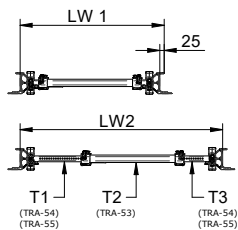

MFS-NET-81
1700 x 900

2

[mm]

MFS-ZUB-91
 Ø 230 | L=1180

2

[mm]

FH-S
 Ø 14 | L=29

FH-B
 32 x 14 x 29

*
EN 13374
2019

*
EN 13374
2019

MFS

Modulare Fenstersicherung
*Modular fall prevention
 system for windows*

[mm]

T1	T2	T3	LW1	LW2	KG
TRA-54/-55	TRA-53	TRA-54/-55	mm	mm	
Z05	Z05	Z01	432	459	6,04
Z10	Z10	Z01	497	589	6,35
Z20	Z20	Z01	627	849	6,97
Z36	Z36	Z01	835	1265	7,97

T1	T2	T3	LW1	LW2	KG
TRA-54/-55	TRA-53	TRA-54/-55	mm	mm	
Z05	Z05	Z05	484	511	6,16
Z10	Z10	Z10	614	706	6,62
Z20	Z20	Z20	874	1096	7,53
Z36	Z36	Z36	1290	1720	9,00

T1	T2	T3	LW1	LW2	KG
TRA-54/-55	TRA-53	TRA-54/-55	mm	mm	
Z05	Z10	Z05	497	576	6,32
Z10	Z20	Z10	627	836	6,94
Z20	Z36	Z10	835	1174	7,76
Z20	Z56	Z20	1095	1564	8,71
Z20	Z56	Z36	1095	1772	9,18
Z36	Z95	Z36	1602	2487	10,93