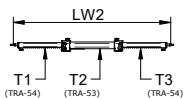

MFS

Modulare Fenstersicherung
*Modular fall prevention
 system for windows*

[mm]

FH-S

FH-B

T1	T2	T3	LW1	LW2	KG
TRA-54	TRA-53	TRA-54	mm	mm	
Z05	Z05	Z01	339	372	1,26
Z10	Z10	Z01	404	502	1,41
Z20	Z20	Z01	534	762	1,71
Z36	Z36	Z01	742	1178	2,19

T1	T2	T3	LW1	LW2	KG
TRA-54	TRA-53	TRA-54	mm	mm	
Z05	Z05	Z05	391	424	1,31
Z10	Z10	Z10	521	619	1,53
Z20	Z20	Z20	781	1009	1,97
Z36	Z36	Z36	1197	1633	2,66

T1	T2	T3	LW1	LW2	KG
TRA-54	TRA-53	TRA-54	mm	mm	
Z05	Z10	Z05	404	489	1,40
Z10	Z20	Z10	534	749	1,69
Z20	Z36	Z10	742	1087	2,09
Z20	Z56	Z20	1002	1477	2,56
Z20	Z56	Z36	1002	1685	2,77
Z36	Z95	Z36	1509	2400	3,63