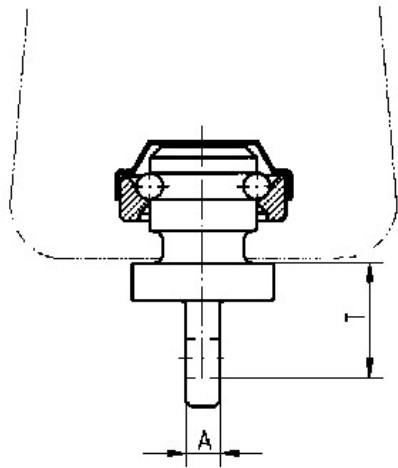

## Hebezeug-Wirbeladapter HWA 13 - DK 5000

Artikel-Nr: 7985575

Zum Einbau in Demag-DK-Hebezeuge.

Passend für:

- Baureihe DK 16 über 1600 kg bis 3200 kg (zweisträngig)
- Baureihe DK 20 über 2500 kg bis 5000 kg (zweisträngig)

Komplett mit Original-Demag-Kugellager. Aus hochfest vergütetem Sonderstahl. Geprüft in Anlehnung an DIN EN 1677-1 und DGUV Regel 109-017. Passend für alle VIP-13mm-Gabelkopf-Bauteile.

## Hebezeug-Wirbeladapter HWA 13 - DK 5000

Artikel-Nr: 7985575

<b>Gewicht</b>	0.80 kg	2.2 lbs
<b>Nennttragf. WLL</b>	5000 kg	11000 lbs
<b>T</b>	42 mm	1-21/32"
<b>A</b>	13 mm	1/2"