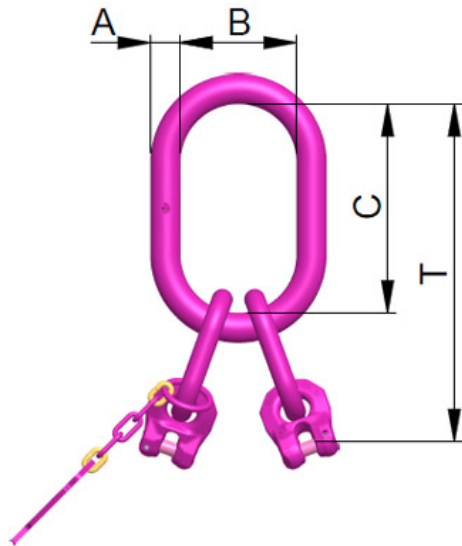

VIP-Aufhängekopf für Wippengehänge VAK-2S-8

Artikel-Nr: 7904510

VIP-2-Strang-Aufhängekopf für ein 2-Strang-Gehänge zum gemeinsamen Einsatz mit einem 2-Strang-VIP-Wippengehänge als Kraftausgleichende VIP-Gehängekombination. Betriebsanleitung VIP-Wippe beachten !

VIP-Aufhängekopf für Wippengehänge VAK-2S-8

Artikel-Nr: 7904510

Gewicht	2.40 kg	5.29 lbs
T	267 mm	10-9/16"
A	22 mm	7/8"
B	90 mm	3-17/32"
C	160 mm	6-13/32"