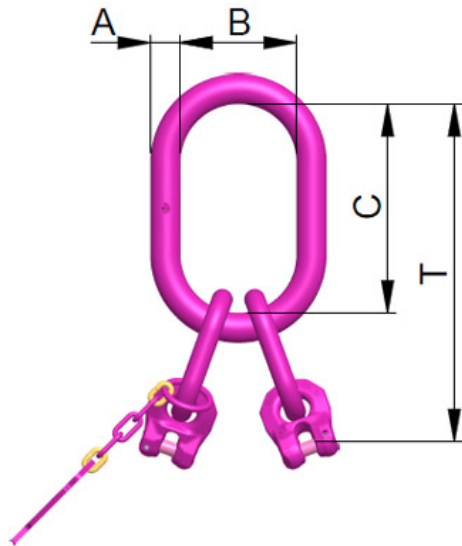

VIP-Aufhängekopf für Wippengehänge VAK-2S-6

Artikel-Nr: 7904509

VIP-2-Strang-Aufhängekopf für ein 2-Strang-Gehänge zum gemeinsamen Einsatz mit einem 2-Strang-VIP-Wippengehänge als Kraftausgleichende VIP-Gehängekombination. Betriebsanleitung VIP-Wippe beachten !

VIP-Aufhängekopf für Wippengehänge VAK-2S-6

Artikel-Nr: 7904509

Gewicht	1.36 kg	3.00 lbs
T	217 mm	8-9/16"
A	18 mm	23/32"
B	75 mm	2-15/16"
C	135 mm	5-5/16"