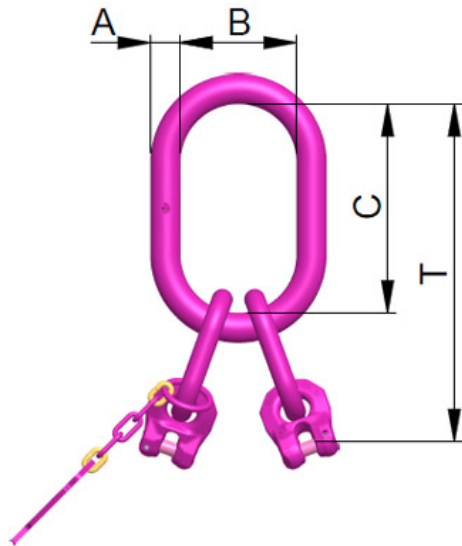

VIP-Aufhängekopf für Wippengehänge VAK-2S-22

Artikel-Nr: 7904515

VIP-2-Strang-Aufhängekopf für ein 2-Strang-Gehänge zum gemeinsamen Einsatz mit einem 2-Strang-VIP-Wippengehänge als Kraftausgleichende VIP-Gehängekombination. Betriebsanleitung VIP-Wippe beachten !

VIP-Aufhängekopf für Wippengehänge VAK-2S-22

Artikel-Nr: 7904515

Gewicht	35.00 kg	77.16 lbs
T	646 mm	25-3/8"
A	51 mm	2"
B	190 mm	7-1/2"
C	350 mm	13-3/4"