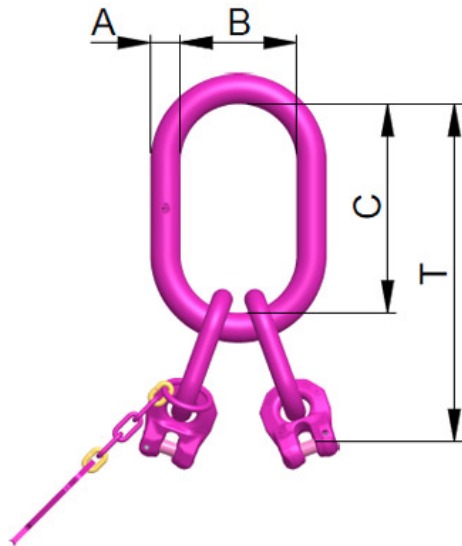

VIP-Aufhängekopf für Wippengehänge VAK-2S-20

Artikel-Nr: 7904514

VIP-2-Strang-Aufhängekopf für ein 2-Strang-Gehänge zum gemeinsamen Einsatz mit einem 2-Strang-VIP-Wippengehänge als Kraftausgleichende VIP-Gehängekombination. Betriebsanleitung VIP-Wippe beachten !

VIP-Aufhängekopf für Wippengehänge VAK-2S-20

Artikel-Nr: 7904514

Gewicht	32.80 kg	72.31 lbs
T	614 mm	24-3/16"
A	51 mm	2"
B	190 mm	7-1/2"
C	350 mm	13-3/4"