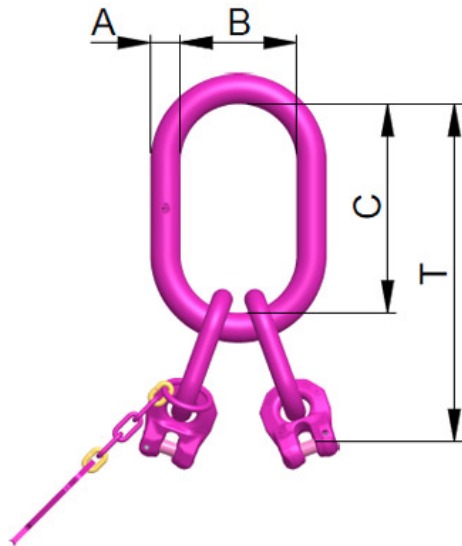

## VIP-Aufhängekopf für Wippengehänge VAK-2S-13

Artikel-Nr: 7904512

VIP-2-Strang-Aufhängekopf für ein 2-Strang-Gehänge zum gemeinsamen Einsatz mit einem 2-Strang-VIP-Wippengehänge als Kraftausgleichende VIP-Gehängekombination. Betriebsanleitung VIP-Wippe beachten !

## VIP-Aufhängekopf für Wippengehänge VAK-2S-13

Artikel-Nr: 7904512

<b>Gewicht</b>	6.90 kg	15.21 lbs
<b>T</b>	373 mm	14-11/16"
<b>A</b>	32 mm	1-1/4"
<b>B</b>	110 mm	4-11/32"
<b>C</b>	200 mm	7-7/8"