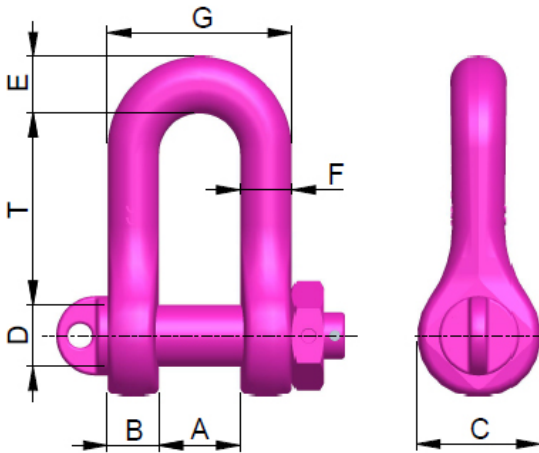

VIP-C-Schäkel VC-SCH-6,0-31,5t

Artikel-Nr: 7984333

Form nach DIN 82101-C mit angehefteter unverlierbarer Mutter. Sicherung durch Stecksplint. Der VIP-MAXI-Schäkel ist mit dem RUD-ID-TAG[®] (RFID-Chip) ausgestattet und kann über die eindeutige Identifikationsnummer zugeordnet werden.

VIP-C-Schäkel VC-SCH-6,0-31,5t

Artikel-Nr: 7984333

Gewicht	5.91 kg	13.03 lbs
Nenntragf. WLL	31500 kg	69300 lbs
T	120 mm	4-3/4"
A	53 mm	2-3/32"
B	34 mm	1-11/32"
C	78 mm	3-1/16"
D	39 mm	1-9/16"
E	37 mm	1-7/16"
F	34 mm	1-11/32"
G	121 mm	4-3/4"