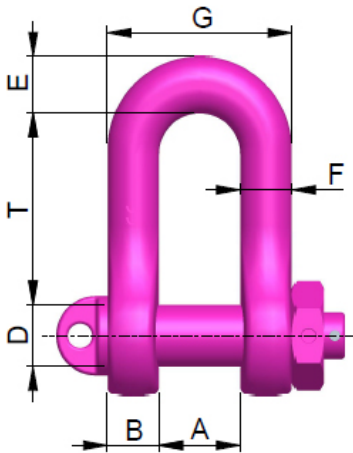

VIP-C-Schäkel VC-SCH-5,0-25t

Artikel-Nr: 7906439

Form nach DIN 82101-C mit angehefteter unverlierbarer Mutter. Sicherung durch Stecksplint.

VIP-C-Schäkel VC-SCH-5,0-25t

Artikel-Nr: 7906439

Gewicht	4.38 kg	9.66 lbs
Nenntragf. WLL	25000 kg	55000 lbs
T	110 mm	4-11/32"
A	47 mm	1-7/8"
B	30 mm	1-3/16"
C	72 mm	2-27/32"
D	36 mm	1-27/64"
E	33 mm	1-5/16"
F	30 mm	1-3/16"
G	107 mm	4-7/32"