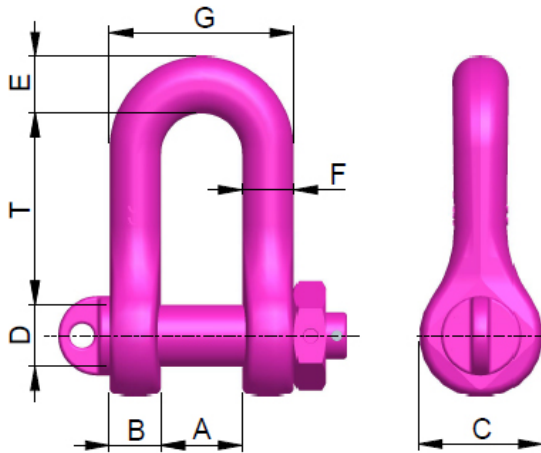

## VIP-C-Schäkel VC-SCH-4,0-16t

Artikel-Nr: 7906438

Form nach DIN 82101-C mit angehefteter unverlierbarer Mutter. Sicherung durch Stecksplint.

## VIP-C-Schäkel VC-SCH-4,0-16t

Artikel-Nr: 7906438

<b>Gewicht</b>	2.78 kg	6.13 lbs
<b>Nenntragf. WLL</b>	16000 kg	35200 lbs
<b>T</b>	91 mm	3-9/16"
<b>A</b>	42 mm	1-21/32"
<b>B</b>	27 mm	1-1/16"
<b>C</b>	60 mm	2-3/8"
<b>D</b>	30 mm	1-3/16"
<b>E</b>	29 mm	1-5/32"
<b>F</b>	27 mm	1-1/16"
<b>G</b>	96 mm	3-25/32"