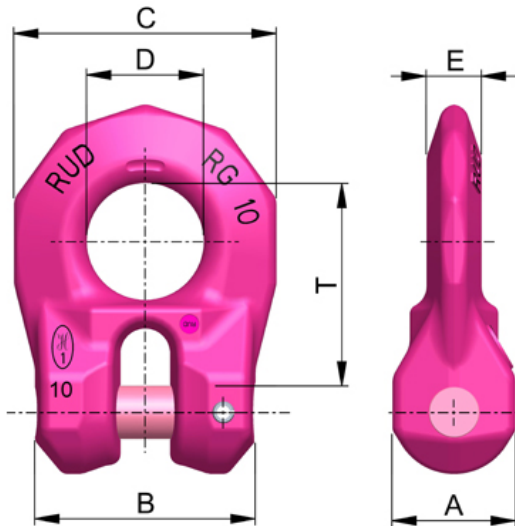

VIP-Ringgabel VRG 6

Artikel-Nr: 7100469

Als Einzelteil für Fremdanschlüsse an Gabelköpfen, Flanschen und dergleichen.
Komplett mit Verbindungsbolzen und Spannhülse vormontiert.

VIP-Ringgabel VRG 6

Artikel-Nr: 7100469

Gewicht	0.09 kg	0.20 lbs
Nenntragf. WLL	1500 kg	3300 lbs
T	28 mm	1-1/8"
A	17 mm	43/64"
B	30 mm	1-3/16"
C	37 mm	1-7/16"
D	16 mm	5/8"
E	9 mm	11/32"