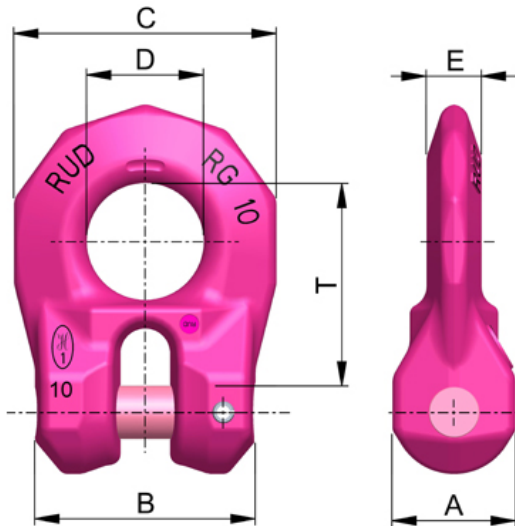

VIP-Ringgabel VRG 22

Artikel-Nr: 7101611

Als Einzelteil für Fremdanschlüsse an Gabelköpfen, Flanschen und dergleichen.
Komplett mit Verbindungsbolzen und Spannhülse vormontiert.

VIP-Ringgabel VRG 22

Artikel-Nr: 7101611

Gewicht	3.80 kg	8.38 lbs
Nenntragf. WLL	20000 kg	44000 lbs
T	96 mm	3-25/32"
A	62 mm	2-7/16"
B	102 mm	4"
C	124 mm	4-7/8"
D	52 mm	2-1/16"
E	35 mm	1-3/8"