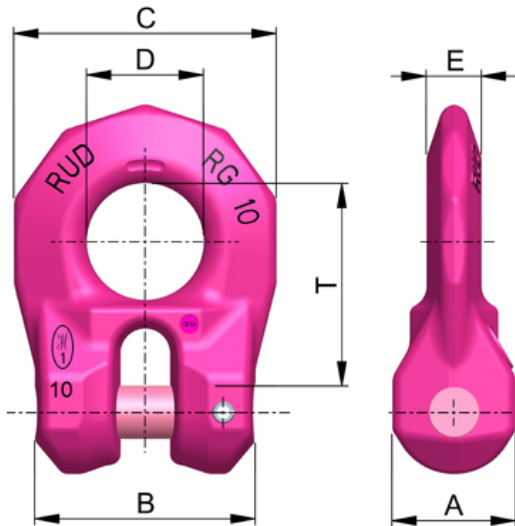

VIP-Ringgabel VRG 16

Artikel-Nr: 7100473

Als Einzelteil für Fremdanschlüsse an Gabelköpfen, Flanschen und dergleichen.
Komplett mit Verbindungsbolzen und Spannhülse vormontiert.

VIP-Ringgabel VRG 16

Artikel-Nr: 7100473

Gewicht	1.45 kg	3.20 lbs
Nenntragf. WLL	10000 kg	22000 lbs
T	76 mm	3"
A	45 mm	1-25/32"
B	75 mm	2-15/16"
C	92 mm	3-5/8"
D	40 mm	1-9/16"
E	22 mm	7/8"