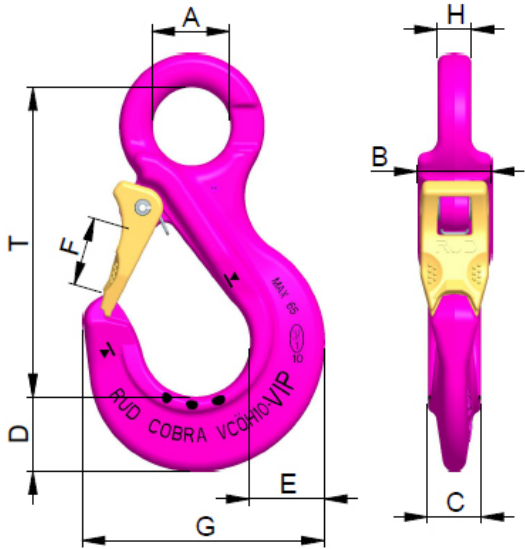

VIP-Cobra-Ösenhaken VCÖH 16

Artikel-Nr: 8502146

Der Cobra-Haken mit Ösenanschluss, natürlich mit allen Vorteilen des RUD-Gabelkopfhakens:

- Äußerst robuste Ausführung.
- Keine überstehende Hakenspitze.
- Geschmiedete Sicherungsfalle in Hakenspitze einrastend, dadurch gegen seitliches Verbiegen geschützt.
- 3-fach gewickelte, nichtrostende Doppelschenkelfeder.
- Verdickte Hakenspitze gegen unsachgemäße Anwendung.
- Markierungspunkte für Überprüfungsmaß der Maulweite.

VIP-Cobra-Ösenhaken VCÖH 16

Artikel-Nr: 8502146

Gewicht	4.95 kg	10.91 lbs
Nennttragf. WLL	10000 kg	22000 lbs
T	208 mm	8-3/16"
A	63 mm	2-15/32"
B	56 mm	2-3/16"
C	36 mm	1-27/64"
D	49 mm	1-15/16"
E	58 mm	2-9/32"
F	48 mm	1-7/8"
G	161 mm	6-11/32"
H	27 mm	1-1/16"