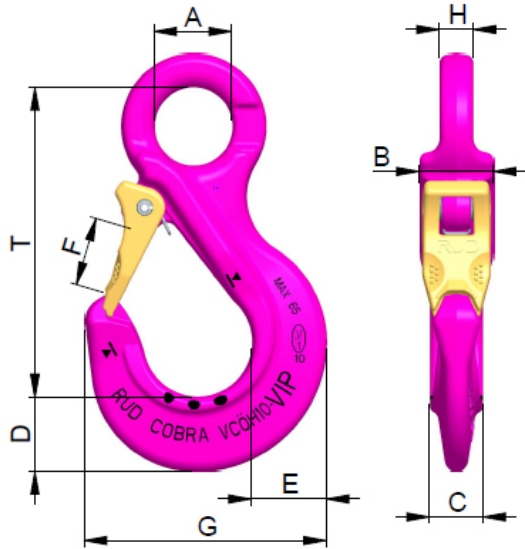

VIP-Cobra-Ösenhaken VCÖH 13

Artikel-Nr: 8502204

Der Cobra-Haken mit Ösenanschluss, natürlich mit allen Vorteilen des RUD-Gabelkopfhakens:

- Äußerst robuste Ausführung.
- Keine überstehende Hakenspitze.
- Geschmiedete Sicherungsfalle in Hakenspitze einrastend, dadurch gegen seitliches Verbiegen geschützt.
- 3-fach gewickelte, nichtrostende Doppelschenkelfeder.
- Verdickte Hakenspitze gegen unsachgemäße Anwendung.
- Markierungspunkte für Überprüfungsmaß der Maulweite.

VIP-Cobra-Ösenhaken VCÖH 13

Artikel-Nr: 8502204

Gewicht	3.10 kg	6.83 lbs
Nenntragf. WLL	6700 kg	14770 lbs
T	174 mm	6-7/8"
A	48 mm	1-7/8"
B	45 mm	1-25/32"
C	30 mm	1-3/16"
D	37 mm	1-7/16"
E	48 mm	1-7/8"
F	40 mm	1-9/16"
G	135 mm	5-5/16"
H	21 mm	13/16"