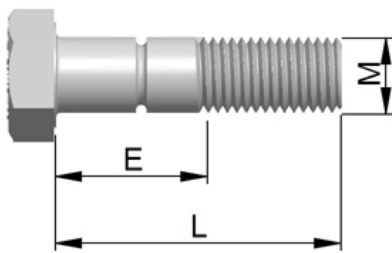

10er Pack ICE-Bolt M24x80 - für VLBG-PLUS - rissgeprüft, incl. Sprengring

Artikel-Nr: 7906077

100 % rissgeprüfte Außen- und Innen-Sechskantschraube zur VLBG-PLUS-Montage. Inhalt: 10 Stück

Sechskantschraube ist mit einem Sprengring versehen, damit sie unverlierbar in einen VLBG-PLUS montiert werden kann. Bei Verwendung mit VLBG-PLUS ergibt sich eine freie Einschraublänge $H=36\text{mm}$

10er Pack ICE-Bolt M24x80 - für VLBG-PLUS - rissgeprüft, incl. Sprengring

Artikel-Nr: 7906077

Gewicht	3.79 kg	8.36 lbs
B	36 mm	1-27/64"
C	14 mm	9/16"
E	35 mm	1-3/8"
H	36 mm	1-27/64"
L	80 mm	3-1/8"
M	M24 mm	M24