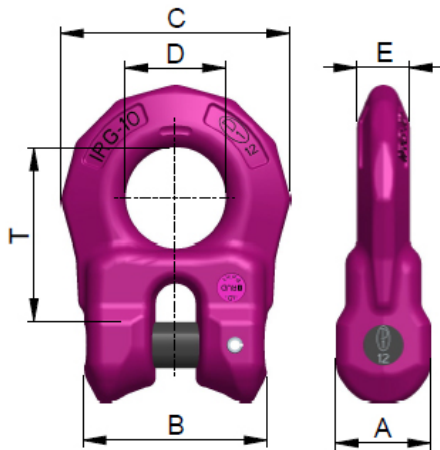

## ICE-Ringgabel IRG 8

Artikel-Nr: 7902999

Als Einzelteil für Fremdanschlüsse an Gabelköpfen, Flanschen und dergleichen.

Komplett mit Verbindungsbolzen und Spannhülse vormontiert.

Die ICE-Ringgabel ist mit dem RUD-ID-TAG<sup>®</sup> (RFID-Chip) ausgestattet und kann über die eindeutige Identifikationsnummer zugeordnet werden.

## ICE-Ringgabel IRG 8

Artikel-Nr: 7902999

<b>Gewicht</b>	0.25 kg	0.55 lbs
<b>Nenntragf. WLL</b>	3000 kg	6600 lbs
<b>T</b>	43 mm	1-11/16"
<b>A</b>	24 mm	15/16"
<b>B</b>	45 mm	1-25/32"
<b>C</b>	56 mm	2-3/16"
<b>D</b>	26 mm	1"
<b>E</b>	12,5 mm	15/32"