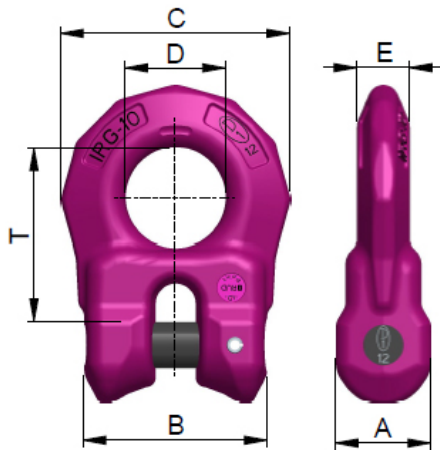

ICE-Ringgabel IRG 13

Artikel-Nr: 7903001

Als Einzelteil für Fremdanschlüsse an Gabelköpfen, Flanschen und dergleichen.

Komplett mit Verbindungsbolzen und Spannhülse vormontiert.

Die ICE-Ringgabel ist mit dem RUD-ID-TAG[®] (RFID-Chip) ausgestattet und kann über die eindeutige Identifikationsnummer zugeordnet werden.

ICE-Ringgabel IRG 13

Artikel-Nr: 7903001

Gewicht	1.04 kg	2.29 lbs
Nennttragf. WLL	8000 kg	17600 lbs
T	67 mm	2-5/8"
A	38 mm	1-1/2"
B	73 mm	2-7/8"
C	88 mm	3-15/32"
D	37 mm	1-7/16"
E	19 mm	3/4"