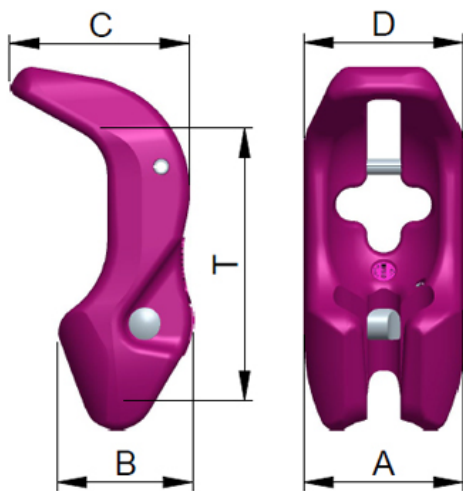

ICE-Multi-Verkürzungsklaue IMVK 8

Artikel-Nr: 7900981

Weiterentwicklung der seit Jahren bewährten VIP-Multi-Verkürzungsklaue. Gefertigt entsprechend DIN 5692. Unverlierbar in den durchgehenden Kettenstrang einbaubar. Kein zusätzliches Ketten- und Kupplungsteil erforderlich. An jeder beliebigen Stelle des Kettenstranges montierbar. Ideale Abstützung der Kette durch gliedförmige Taschenaufnahme - dadurch keine Tragfähigkeitsreduzierung. Der robuste, federnd gelagerte Sicherungsbolzen verhindert ein selbsttätiges Lösen der eingehängten Ketten im unbelasteten Zustand sowie unter Belastung. Eine detaillierte Handhabungsanleitung wird mitgeliefert.

ICE-Multi-Verkürzungsklaue IMVK 8

Artikel-Nr: 7900981

Gewicht	0.61 kg	1.34 lbs
Nenntragf. WLL	3000 kg	6600 lbs
T	88 mm	3-15/32"
A	47 mm	1-7/8"
B	40 mm	1-9/16"
C	54 mm	2-1/8"
D	47 mm	1-7/8"